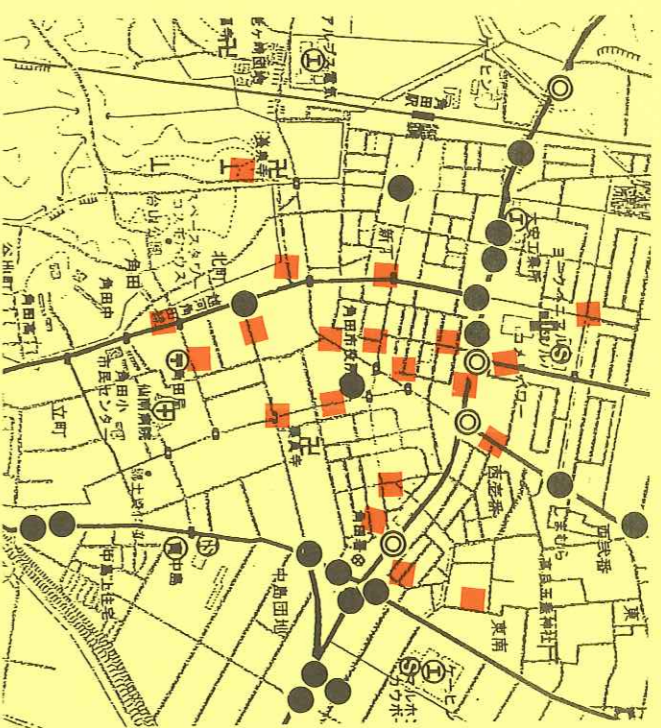

角田市交通事故発生マップ

平成21年1月1日から8月31日現在

角田市街地図

<凡例>

- ★ 死亡事故
- 人身事故
- 物損事故 (幹線道路で発生分のみ計上)
- ◎ は同じ場所です5件

～交通ルール

守るあなたが

守られる～

会署 主警 事田 理者 角 運丸 全安 市田 角地 田角 会者 理會 協安 全運 安交 通安 全地 区角 田角