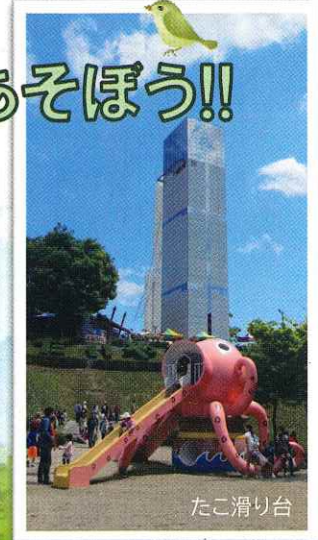

ロケットや宇宙について学ぼう！

展示館ではロケットエンジンの実物や、展示品(模型)を見学し説明が聞けます。

ロケットエンジン【実物】

惑星探査機ボイジャー【実物大模型】

みんなの広場 台山公園であそぼう!!

噴水広場

公園内は安全を第一に管理されております。季節ごとに彩る花々美しい自然をお楽しみ下さい。遠足、子ども会、ウォーキングピクニックに人気です。

台山公園多目的広場、バーベキュー広場等使用のお申込みは下記へお電話下さい。

台山公園管理棟
TEL 0224-63-3156

バーベキュー広場

コンビネーション遊具

たこ滑り台

お問い合わせ 公益財団法人角田市地域振興公社 TEL 0224-63-5839
角田市スペースタワー・コスモハウス http://www.kakuda-kousha.jp

角田市スペースタワー・コスモハウス 入場料/コスモハウス(展示館)無料 大型駐車場完備 無料
TEL 0224-63-5839 スペースタワー(展望塔)一般・高校生380円 中学生以下無料(保護者同伴)
FAX 0224-51-8728 休館日/火曜(火曜が祝日の場合その翌日)【阿武隈急行角田駅より徒歩15分】