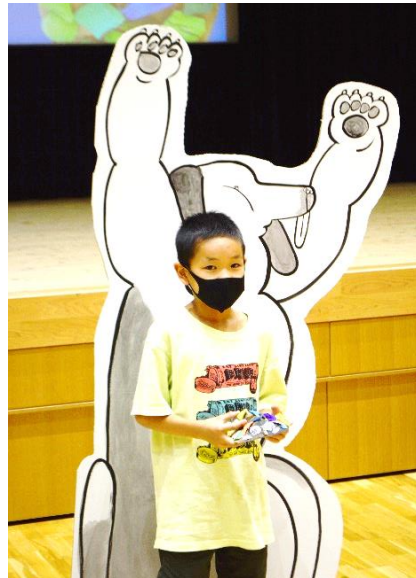

こ
ば

木っ端で カタチを つくる

ワークショップ

2020.8.18

かくだ田園ホール

8月18日、かくだ田園ホールで「木っ端でカタチをつくろう」ワークショップを開催しました（主催：生涯学習フェスティバル実行委員会）。新型コロナウイルス感染症対策の中で子どもたちに出来ることを考え、サークルシートで距離感を保つ工夫をしながら実施されました。講師に彫刻家の佐野美里さんを招き、子どもたちは色とりどりの木っ端を土台に張りつけながら、それぞれ作品を作り上げました。いつもとは少し違う夏休みの中で、会場には子どもたちの笑顔が溢れました。

**今日の会場はこんな感じ！
3密を避け、距離を保つためにサークルシート
を活用しました！グッドアイデア！**

**先生は彫刻家の佐野美里さん！（from松島町）
優しさが宿ったような愛らしい彫刻作品を
国内外で発表されています。**

木っ端が誕生する過程を伝えるため、
製作途中の彫刻が登場！

カラフルに着色した木っ端！
いろ～んな色がいっぱい...

実際にいつも制作するときに使っている
道具で彫刻のデモンストレーション！

「彫刻作品を作る過程で生まれるのが木っ
端だよ！」真剣に聞く子供たち。

①様々な形の木片からお気に入りの一つを選びます。どれにしようか悩む...

②木片の土台に張りつける木っ端を選びます。色がたくさんあってこれまた悩む...

選ばれた木片の土台とカラフルな木っ端たち。さて想像力をフル回転。

③木片の形からイメージするものをカラフル木っ端で表現します。

先生がよ〜く観察してくれました。

完成して作品について丁寧に子どもたちの話を聞いて、みんなに説明してくれました。