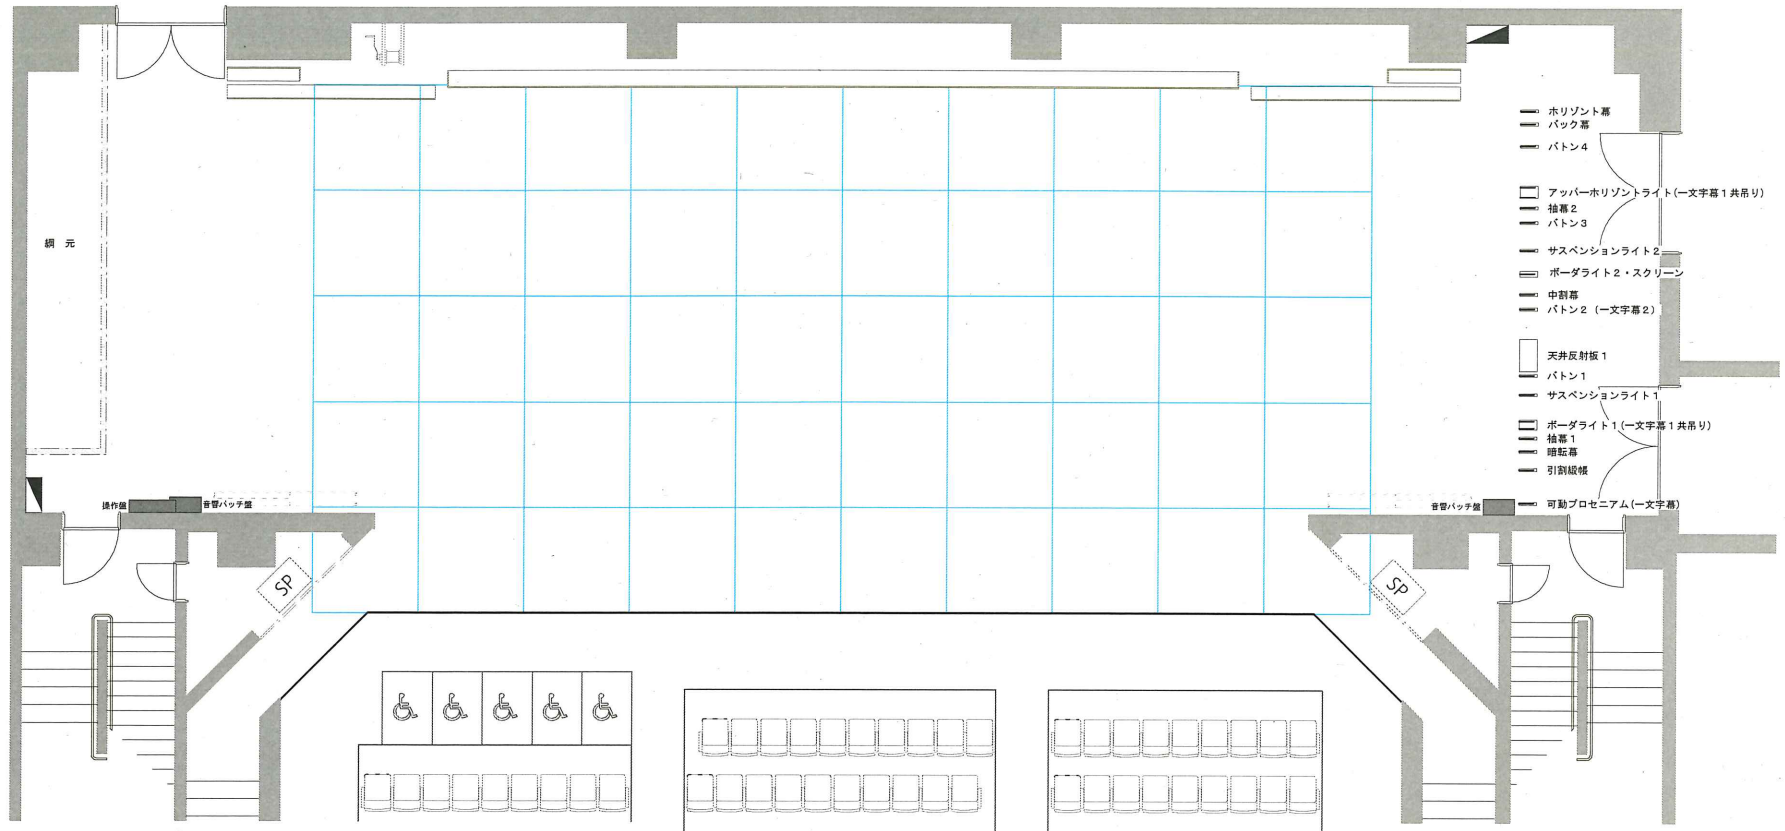

プロセニウム 間口	= 8.7間(15.8m)
奥行	= 4.7間(8.6m)
プロセニウム 開口高	= 4.1間(7.5m)

*ステージ高 = 900mm

かくだ田園ホール 舞台平面図

(S=1:100 B4)

仕込み	:	~	:
リハーサル	:	~	:
開場	:		
開演	:		
終演	:		

催事名	
主催者名	

**かくだ
田園ホール**

〒981-1505 宮城県角田市角田字牛館10
TEL 0224-63-2221 FAX 0224-63-5633

[通常]

プロセニウム 間口	= 8.7間(15.8m)
奥行	= 4.7間(8.6m)
プロセニウム 開口高	= 4.1間(7.5m)

*ステージ高 = 900mm

[反射板設置]

最大間口	= 9.0間(16.5m)
最小間口	= 7.4間(13.4m)
奥行	= 4.9間(8.9m)

かくだ田園ホール

舞台平面図[音響反射板]

(S=1:100 B4)