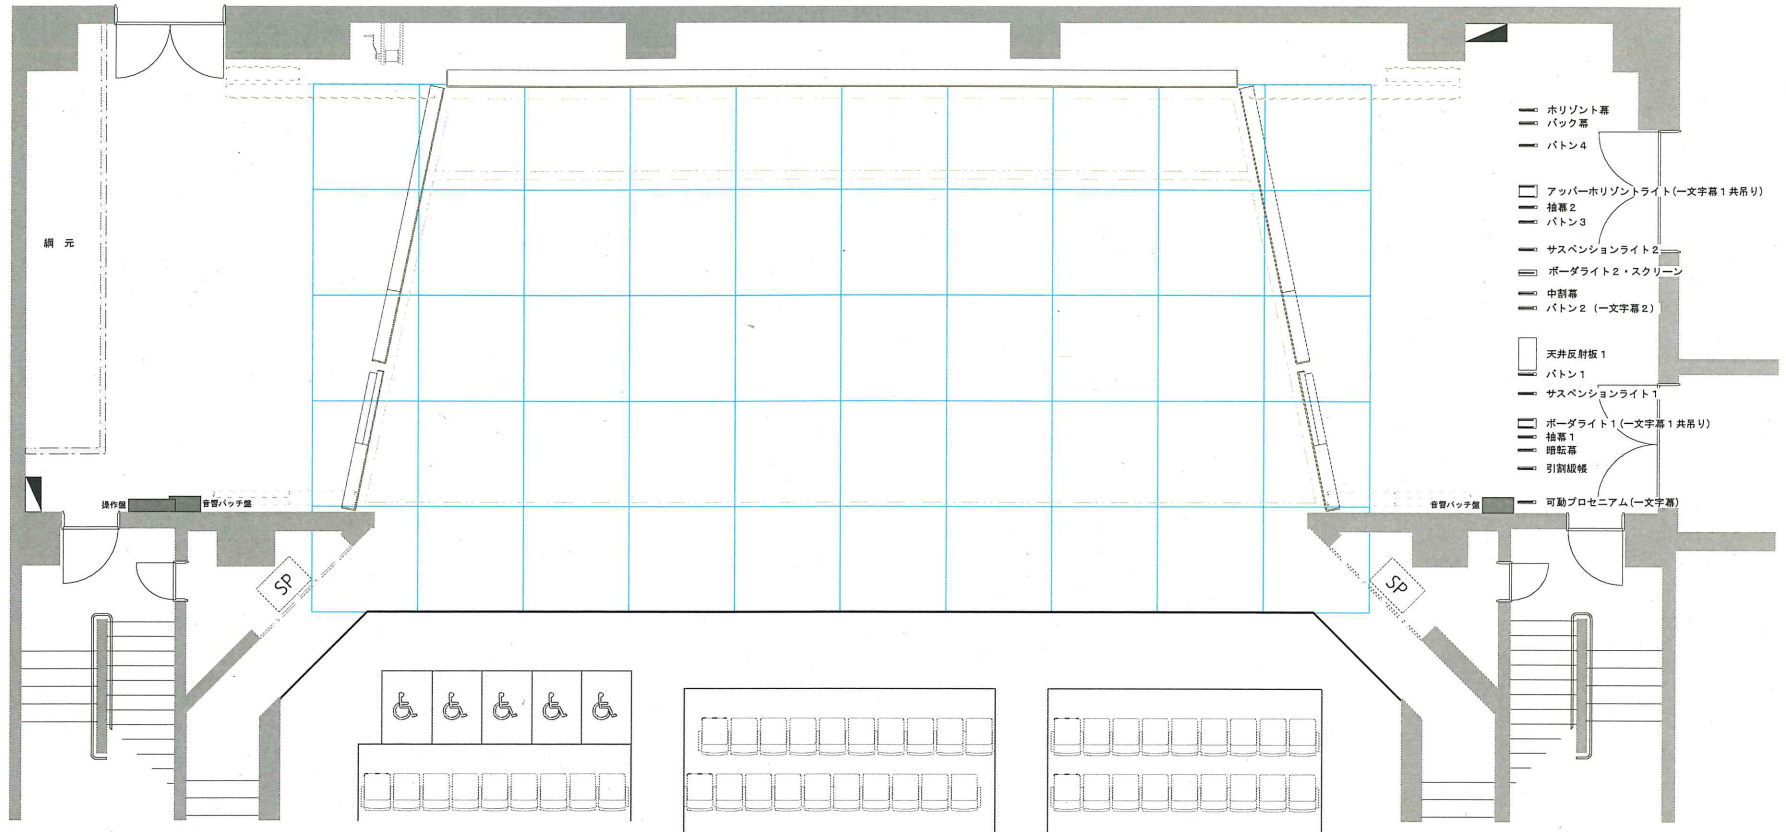

[通常]

プロセニウム 間口	= 8.7間(15.8m)
奥行	= 4.7間(8.6m)
プロセニウム 開口高	= 4.1間(7.5m)

*ステージ高 = 900mm

[反射板設置]

最大間口	= 9.0間(16.5m)
最小間口	= 7.4間(13.4m)
奥行	= 4.9間(8.9m)

かくだ田園ホール

舞台平面図[音響反射板]

(S=1:100 B4)