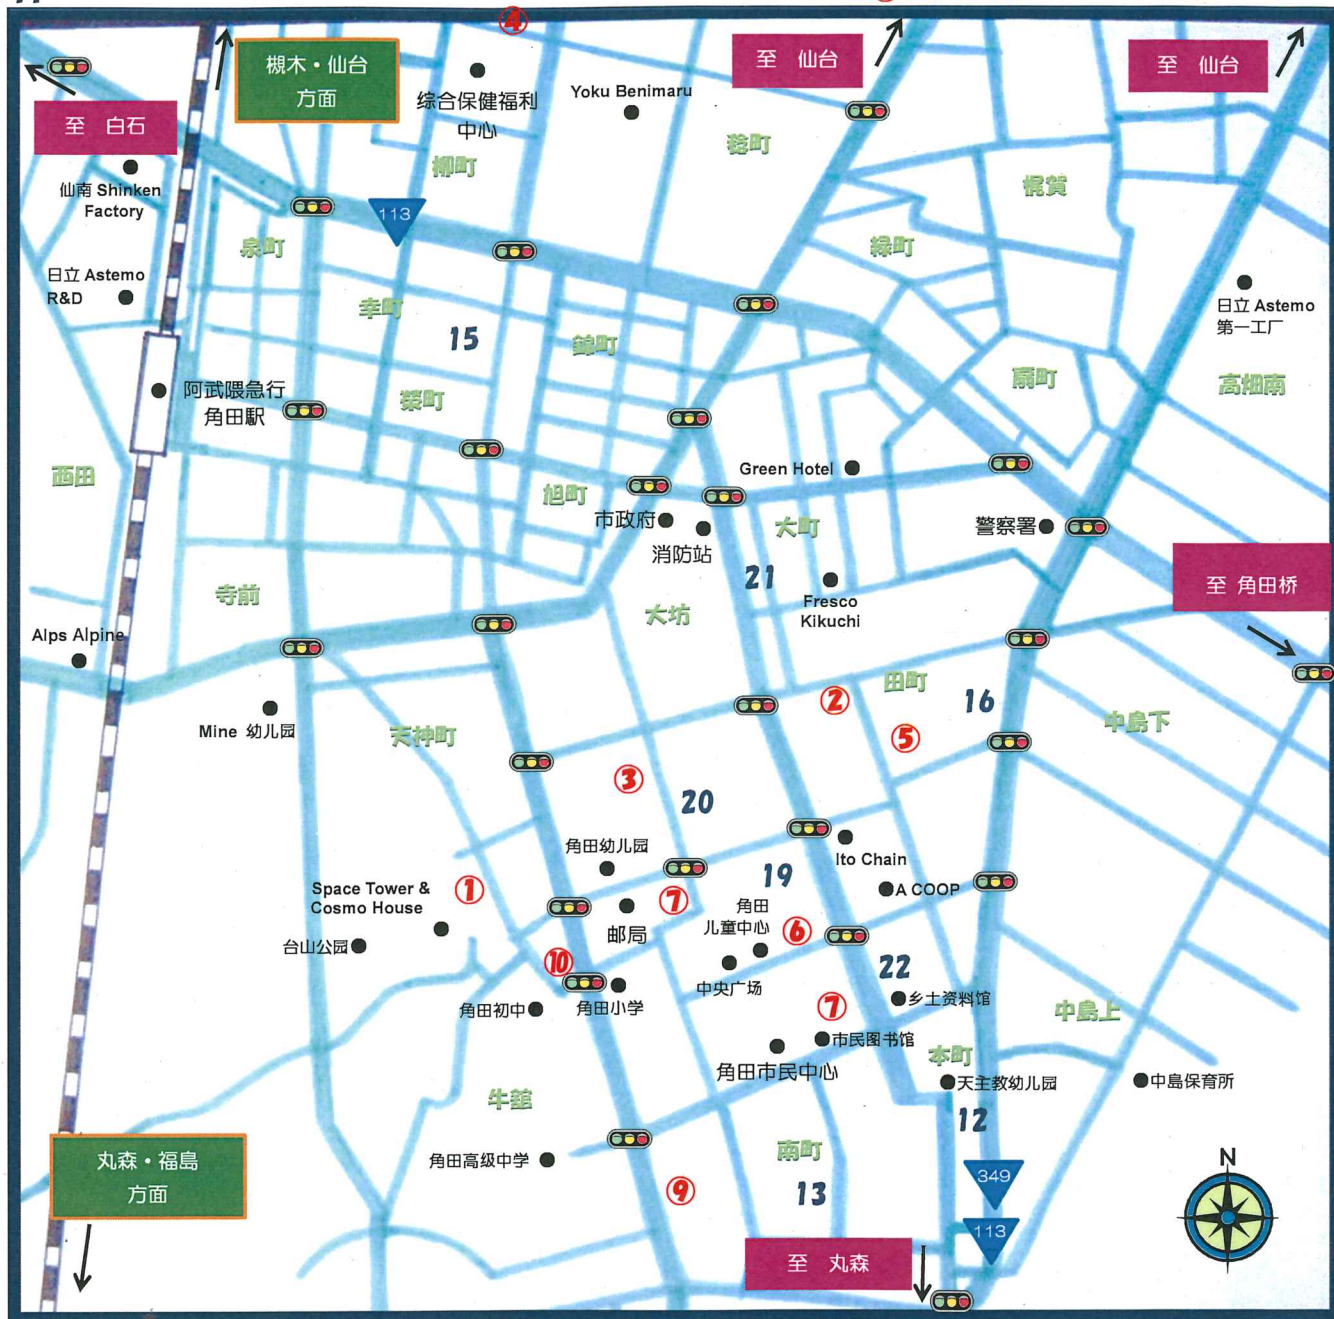

角田市内 医院・診所 地圖

11

⑧ 14 18

医院・診所

- ① 阿部内科医院
- ② 大槻眼科医院
- ③ 小川整形外科診所
- ④ 角田 FUREAI 診所
- ⑤ 金上医院
- ⑥ 仙南医院
- ⑦ 高山内科胃腸科医院
- ⑧ 同济医院
- ⑨ 名取医院
- ⑩ 油井眼科医院

牙科

- 11 伊藤牙科診所
- 12 氏家牙科医院
- 13 大久保牙科医院
- 14 太田牙科医院
- 15 鎌田牙科医院
- 16 黒須牙科医院
- 17 斎藤牙科医院
- 18 穴戸牙科医院
- 19 仙南牙科医院
- 20 竹内牙科医院
- 21 关根牙科医院
- 22 吉田牙科医院