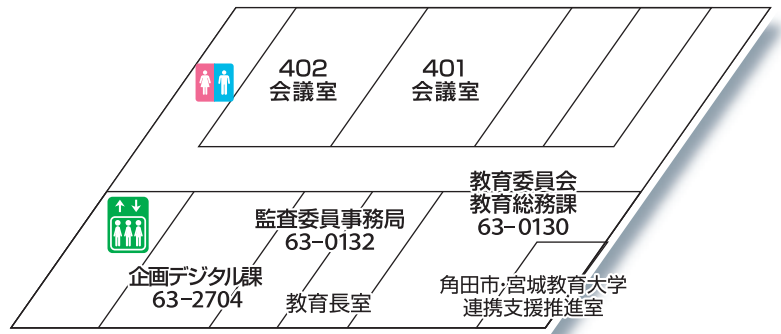

角田市役所庁舎案内図

4階

東庁舎

3階

西庁舎

2階

1階